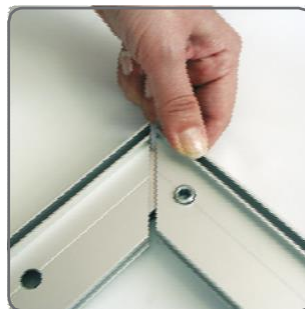

25 профиль | Рамка односторонняя

25 mm

Односторонняя рама из анодированного алюминиевого профиля, глубина 25 мм, для настенного монтажа. Баннер обшитый ПВХ лентой вставляется в профиль. Он будет выглядеть очень изящно с тонкой алюминиевой рамой окружающей изображение. Поставляется в разобранном виде в комплекте профили, угловые соединители, винты и ПВХ полосы. Рамы длиной 300 см поставляются с дополнительным поперечным профилем, чтобы обеспечить большую прочность в раме. В комплекте баннер из ткани.

ПВХ лента

Арт.	Размер рамки	- Видимый раз.	Цвет	Размер упаковки	- Вес	Размер паллета	- Количество на паллете
5320	100 x 300 см	99,2 x 299,2 см	Alu	7 x 31 x 14 см	0,6 кг	80 x 310 x 87 см	55 шт.
5321	150 x 200 см	149,2 x 199,2 см	Alu	7 x 21 x 12 см	0,7 кг	80 x 210 x 133 см	110 шт.
5322	150 x 300 см	149,2 x 299,2 см	Alu	7 x 31 x 14 см	0,9 кг	80 x 310 x 87 см	55 шт.
5323	200 x 200 см	199,2 x 199,2 см	Alu	7 x 21 x 12 см	1,0 кг	80 x 210 x 133 см	110 шт.
5324	200 x 300 см	199,2 x 299,2 см	Alu	7 x 31 x 14 см	11,2 кг	80 x 310 x 87 см	55 шт.