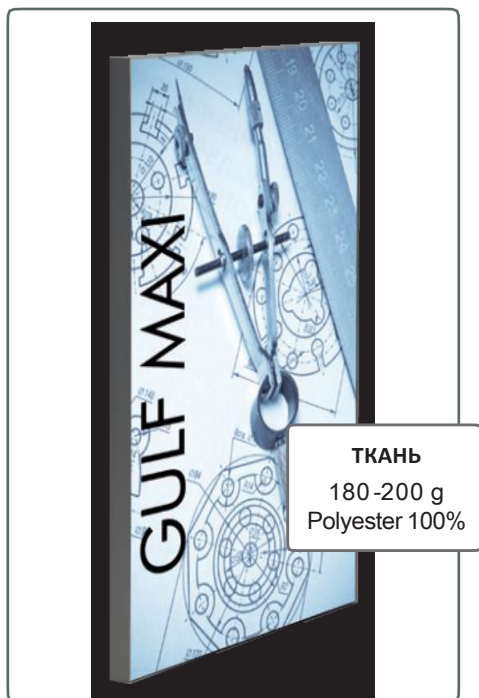

25 профиль | Рамка односторонняя

25 mm

Односторонняя рама из анодированного алюминиевого профиля, глубина 25 мм, для настенного монтажа. Баннер обшитый ПВХ лентой вставляется в профиль. Он будет выглядеть очень изящно с тонкой алюминиевой рамой окружающей изображение. Поставляется в разобранном виде в комплекте профили, угловые соединители, винты и ПВХ полосы. Рамы длиной 300 см поставляются с дополнительным поперечным профилем, чтобы обеспечить большую прочность в раме. В комплекте баннер из ткани.

ПВХ лента

Арт.	Размер рамки	- Видимый раз.	Цвет	Размер упаковки	- Вес	Размер паллета	- Количество на паллете
5320	100 x 300 см	99,2 x 299,2 см	Alu	7 x 31 x 14 см	0,6 кг	80 x 310 x 87 см	55 шт.
5321	150 x 200 см	149,2 x 199,2 см	Alu	7 x 21 x 12 см	0,7 кг	80 x 210 x 133 см	110 шт.
5322	150 x 300 см	149,2 x 299,2 см	Alu	7 x 31 x 14 см	0,9 кг	80 x 310 x 87 см	55 шт.
5323	200 x 200 см	199,2 x 199,2 см	Alu	7 x 21 x 12 см	1,0 кг	80 x 210 x 133 см	110 шт.
5324	200 x 300 см	199,2 x 299,2 см	Alu	7 x 31 x 14 см	11,2 кг	80 x 310 x 87 см	55 шт.