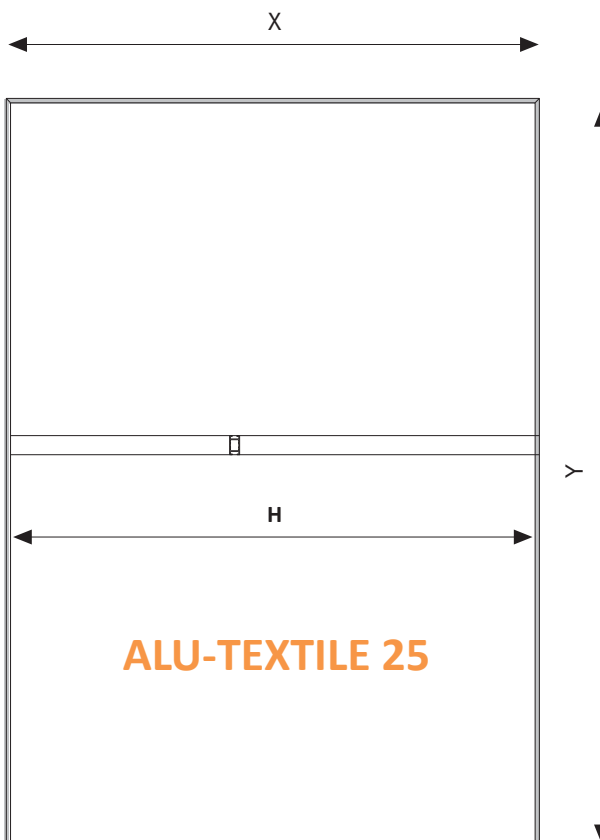

25 профиль | Рамка односторонняя

25 mm

Односторонняя рама из анодированного алюминиевого профиля, глубина 25 мм, для настенного монтажа. Баннер обшитый ПВХ лентой вставляется в профиль. Он будет выглядеть очень изящно с тонкой алюминиевой рамой окружающей изображение. Поставляется в разобранном виде в комплекте профили, угловые соединители, винты и ПВХ полосы. Рамы длиной 300 см поставляются с дополнительным поперечным профилем, чтобы обеспечить большую прочность в раме. В комплекте баннер из ткани.

ПВХ лента

Арт.	Размер рамки	- Видимый раз.	Цвет	Размер упаковки	- Вес	Размер паллета	- Количество на паллете
5320	100 x 300 см	99,2 x 299,2 см	Alu	7 x 31 x 14 см	0,6 кг	80 x 310 x 87 см	55 шт.
5321	150 x 200 см	149,2 x 199,2 см	Alu	7 x 21 x 12 см	0,7 кг	80 x 210 x 133 см	110 шт.
5322	150 x 300 см	149,2 x 299,2 см	Alu	7 x 31 x 14 см	0,9 кг	80 x 310 x 87 см	55 шт.
5323	200 x 200 см	199,2 x 199,2 см	Alu	7 x 21 x 12 см	1,0 кг	80 x 210 x 133 см	110 шт.
5324	200 x 300 см	199,2 x 299,2 см	Alu	7 x 31 x 14 см	11,2 кг	80 x 310 x 87 см	55 шт.