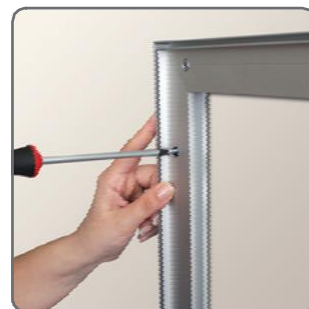

Арт.	Размер рамки	- Видимый раз.	Цвет	Размер упаковки	- Вес	Размер паллета	- Количество на паллете
5320	100 x 300 см	99,2 x 299,2 см	Alu	7 x 31 x 14 см	0,6 кг	80 x 310 x 87 см	55 шт.
5321	150 x 200 см	149,2 x 199,2 см	Alu	7 x 21 x 12 см	0,7 кг	80 x 210 x 133 см	110 шт.
5322	150 x 300 см	149,2 x 299,2 см	Alu	7 x 31 x 14 см	0,9 кг	80 x 310 x 87 см	55 шт.
5323	200 x 200 см	199,2 x 199,2 см	Alu	7 x 21 x 12 см	1,0 кг	80 x 210 x 133 см	110 шт.
5324	200 x 300 см	199,2 x 299,2 см	Alu	7 x 31 x 14 см	11,2 кг	80 x 310 x 87 см	55 шт.

ALU-TEXTILE 25