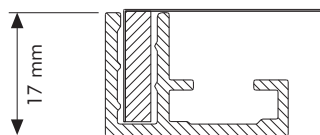

# 17 профиль | Рамка односторонняя

Односторонняя рама с анодированным алюминиевым профилем глубиной 17 мм для настенного монтажа. Баннер из ткани обшит по периметру лентой ПВХ для фиксации в профиле.

Изящная рама поставляется в разобранном виде. Комплект профилей, угловые соединители, винтовые детали и текстильный баннер с ПВХ лентой для установки в профиль .

Профиль

ПВХ лента

Арт.	Размер рамки		- Видимый раз.	Цвет	Размер упаковки	- Вес	Размер паллета	- Количество на паллете
5300	21 x 29,7 см	A4	20,2 x 28,9 см	Alu	4,5 x 35 x 6 см	0,6 кг	80 x 120 x 125	954 шт.
5301	29,7 x 42 см	A3	28,9 x 41,2 см	Alu	4,5 x 47 x 6 см	0,7 кг	80 x 120 x 125	702 шт.
5302	42 x 59,4 см	A2	41,2 x 58,6 см	Alu	4,5 x 65 x 6 см	0,9 кг	80 x 120 x 125	502 шт.
5303	50 x 70,7 см		49,2 x 69,9 см	Alu	4,5 x 75 x 6 см	1,0 кг	80 x 120 x 125	450 шт.
5304	59,4 x 84,1 см	A1	58,6 x 83,3 см	Alu	4,5 x 89 x 6 см	1,1 кг	80 x 120 x 125	378 шт.
5305	50 x 100 см		49,2 x 99,2 см	Alu	4,5 x 105 x 6 см	1,2 кг	80 x 120 x 125	330 шт.
5305	70,7 x 100 см		69,9 x 99,2 см	Alu	4,5 x 105 x 6 см	1,3 кг	80 x 120 x 125	330 шт.