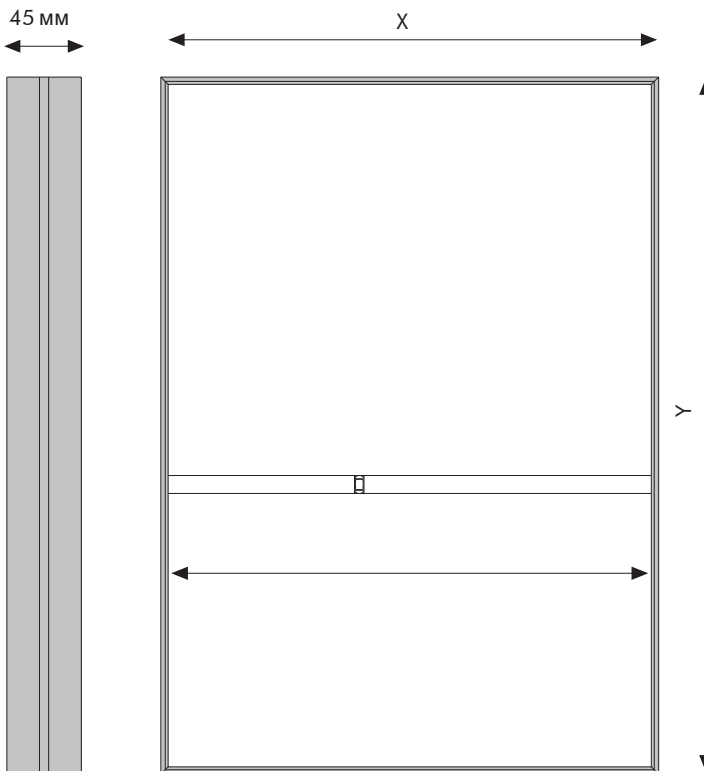

45 профиль | Рамка двухсторонняя

ТКАНЬ
180-200 g
Polyester 100%

Двусторонняя рамка с анодированным алюминиевым профилем глубиной 45 мм для потолочного и напольного монтажа. Баннер из ткани обшит по периметру лентой ПВХ для фиксации в профиле.

Изящная рамка поставляется в разобранном виде. Комплект профилей, угловые соединители, винтовые детали и текстильный баннер с ПВХ лентой для установки в профиль.

Как собрать короб из профиля ALU-TEXTILE 45

| Арт. | Размер рамки | | - Видимый раз. | Цвет | Размер упаковки | - Вес | Размер паллета | - Количество на паллете |
|------|-----------------|-----|------------------|------|------------------|---------|-------------------|-------------------------|
| 5330 | 59,4 x 84,1 cm | A 1 | 58,6 x 83,3 cm | Alu | 9 x 89 x 8 cm | 2,1 кг | 80 x 120 x 128 cm | 165 шт. |
| 5331 | 84,1 x 118,9 cm | A 0 | 83,3 x 118,1 cm | Alu | 9 x 124 x 8 cm | 2,8 кг | 80 x 128 x 128 cm | 135 шт. |
| 5332 | 70,7 x 100 cm | | 69,9 x 99,2 cm | Alu | 9 x 109 x 8 cm | 2,2 кг | 80 x 120 x 128 cm | 145 шт. |
| 5333 | 100 x 141,4 cm | | 99,2 x 140,6 cm | Alu | 11 x 145 x 8 cm | 3,9 кг | 80 x 150 x 126 cm | 100 шт. |
| 5334 | 100 x 100 cm | | 99,2 x 99,2 cm | Alu | 9 x 108 x 8 cm | 2,6 кг | 80 x 120 x 128 cm | 145 шт. |
| 5335 | 100 x 200 cm | | 99,2 x 199,2 cm | Alu | 11 x 205 x 8 cm | 4,3 кг | 80 x 210 x 126 cm | 100 шт. |
| 5340 | 100 x 150 cm | | 99,2 x 149,2 cm | Alu | 10 x 155 x 14 cm | 5,4 кг | 80 x 160 x 126 cm | 55 шт. |
| 5341 | 100 x 225 cm | | 99,2 x 224,2 cm | Alu | 10 x 228 x 14 cm | 7,4 кг | 80 x 232 x 126 cm | 55 шт. |
| 5342 | 200 x 150 cm | | 199,2 x 149,2 cm | Alu | 10 x 208 x 14 cm | 7,4 кг | 80 x 210 x 116 cm | 50 шт. |
| 5343 | 200 x 225 cm | | 199,2 x 224,2 cm | Alu | 10 x 228 x 14 cm | 9,6 кг | 80 x 232 x 106 cm | 45 шт. |
| 5344 | 300 x 150 cm | | 299,2 x 149,2 cm | Alu | 10 x 308 x 14 cm | 10,3 кг | 80 x 310 x 96 cm | 40 шт. |
| 5345 | 300 x 225 cm | | 299,2 x 224,2 cm | Alu | 10 x 308 x 14 cm | 13,1 кг | 80 x 310 x 96 cm | 40 шт. |